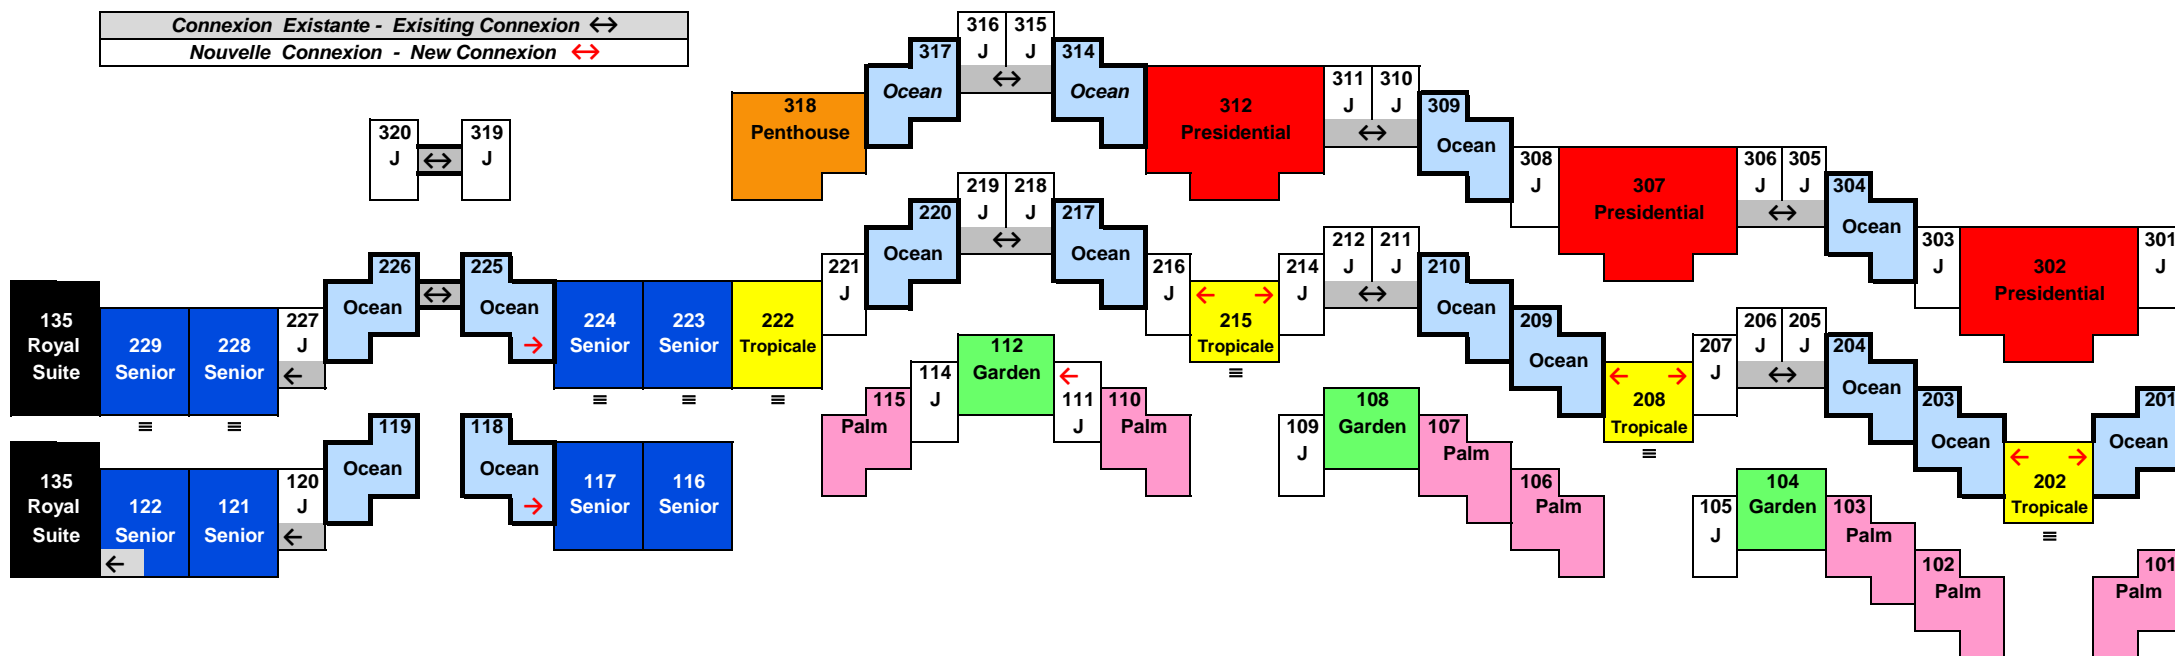

### Nouvelle Numérotation - New Numbering

Connexion Existante - Existing Connexion ↔  
 Nouvelle Connexion - New Connexion ↔

27 Junior 55 + 8 m<sup>2</sup>

4 Tropicale 70 + 15 m<sup>2</sup>

15 Ocean ± 100m<sup>2</sup> + terr.

7 Palm 85 + 21m<sup>2</sup>

3 Garden 115 + 25 m<sup>2</sup>

8 Senior 103 + 25m<sup>2</sup>

Penthouse 122 + 74m<sup>2</sup>

3 Presidentielle 178+86 m<sup>2</sup>

Royale 300 + 85m<sup>2</sup>